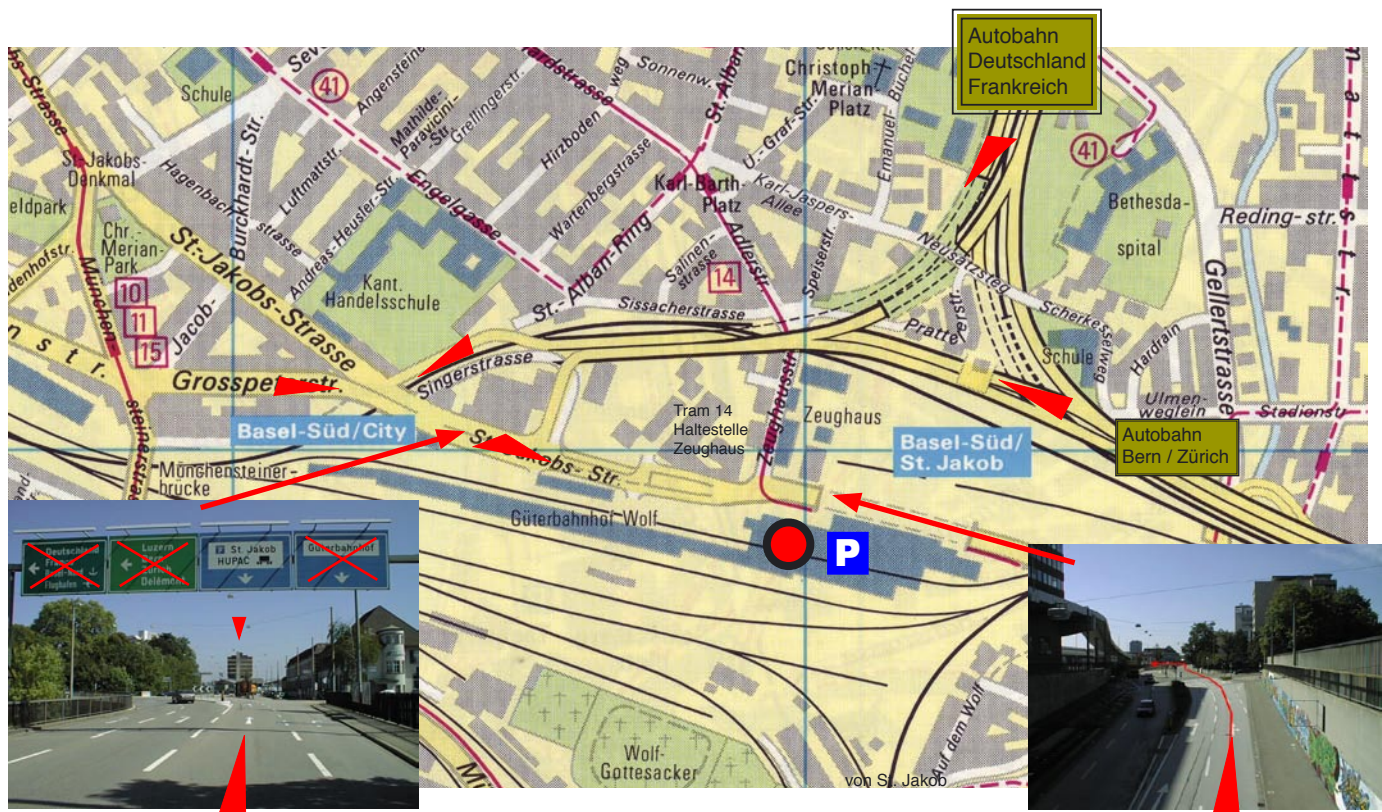

### Mit dem Auto

Aus **Bern / Zürich** kommend auf der Autobahn A2/A3 Richtung Basel-Süd/City ⑤, linke Spur nehmen. Nach der Ausfahrt an der Ampel links abbiegen Richtung Güterbhf. Wolf / HUPAC / St. Jakob. Ganz rechts einordnen und danach die Spur HUPAC geradeaus nehmen, nach ca. 250 m (2. Einfahrt) rechts einbiegen und gleich wieder links die grosse Rampe nach oben fahren - weisses Gebäude, angeschrieben UAG. Bitte 1. Eingang nehmen und auf einem der 4 Besucherparkplätze parken.

Aus Richtung **Deutschland** auf der Autobahn A2 Richtung Basel-Süd/City ⑤, Ausfahrt, Güterbhf. Wolf / HUPAC / St. Jakob, links einordnen und an der Ampel links abbiegen. Danach ganz rechts einordnen und die Spur HUPAC geradeaus nehmen, nach ca. 250 m (2. Einfahrt) rechts einbiegen und gleich wieder links die grosse Rampe nach oben fahren - weisses Gebäude, angeschrieben UAG. Bitte 1. Eingang nehmen und auf einem der 4 Besucherparkplätze parken.

Aus Rtg. Innenstadt,  
 Autobahn von Deutschland (A5)  
 Autobahn Frankreich (A35) und von  
 Bern (A2) und Zürich (A3)

von St. Jakob Fussballstadion,  
 MuttENZ und H18 Laufental

Wir freuen uns auf Sie !

From the City-Centre,  
 Motorway from Germany (A5)  
 Motorway from France (A35) and from  
 Berne (A2) and Zurich (A3)

from St. Jakob Stadium,  
 MuttENZ and H18 Laufental

**We're looking forward to seeing you!**